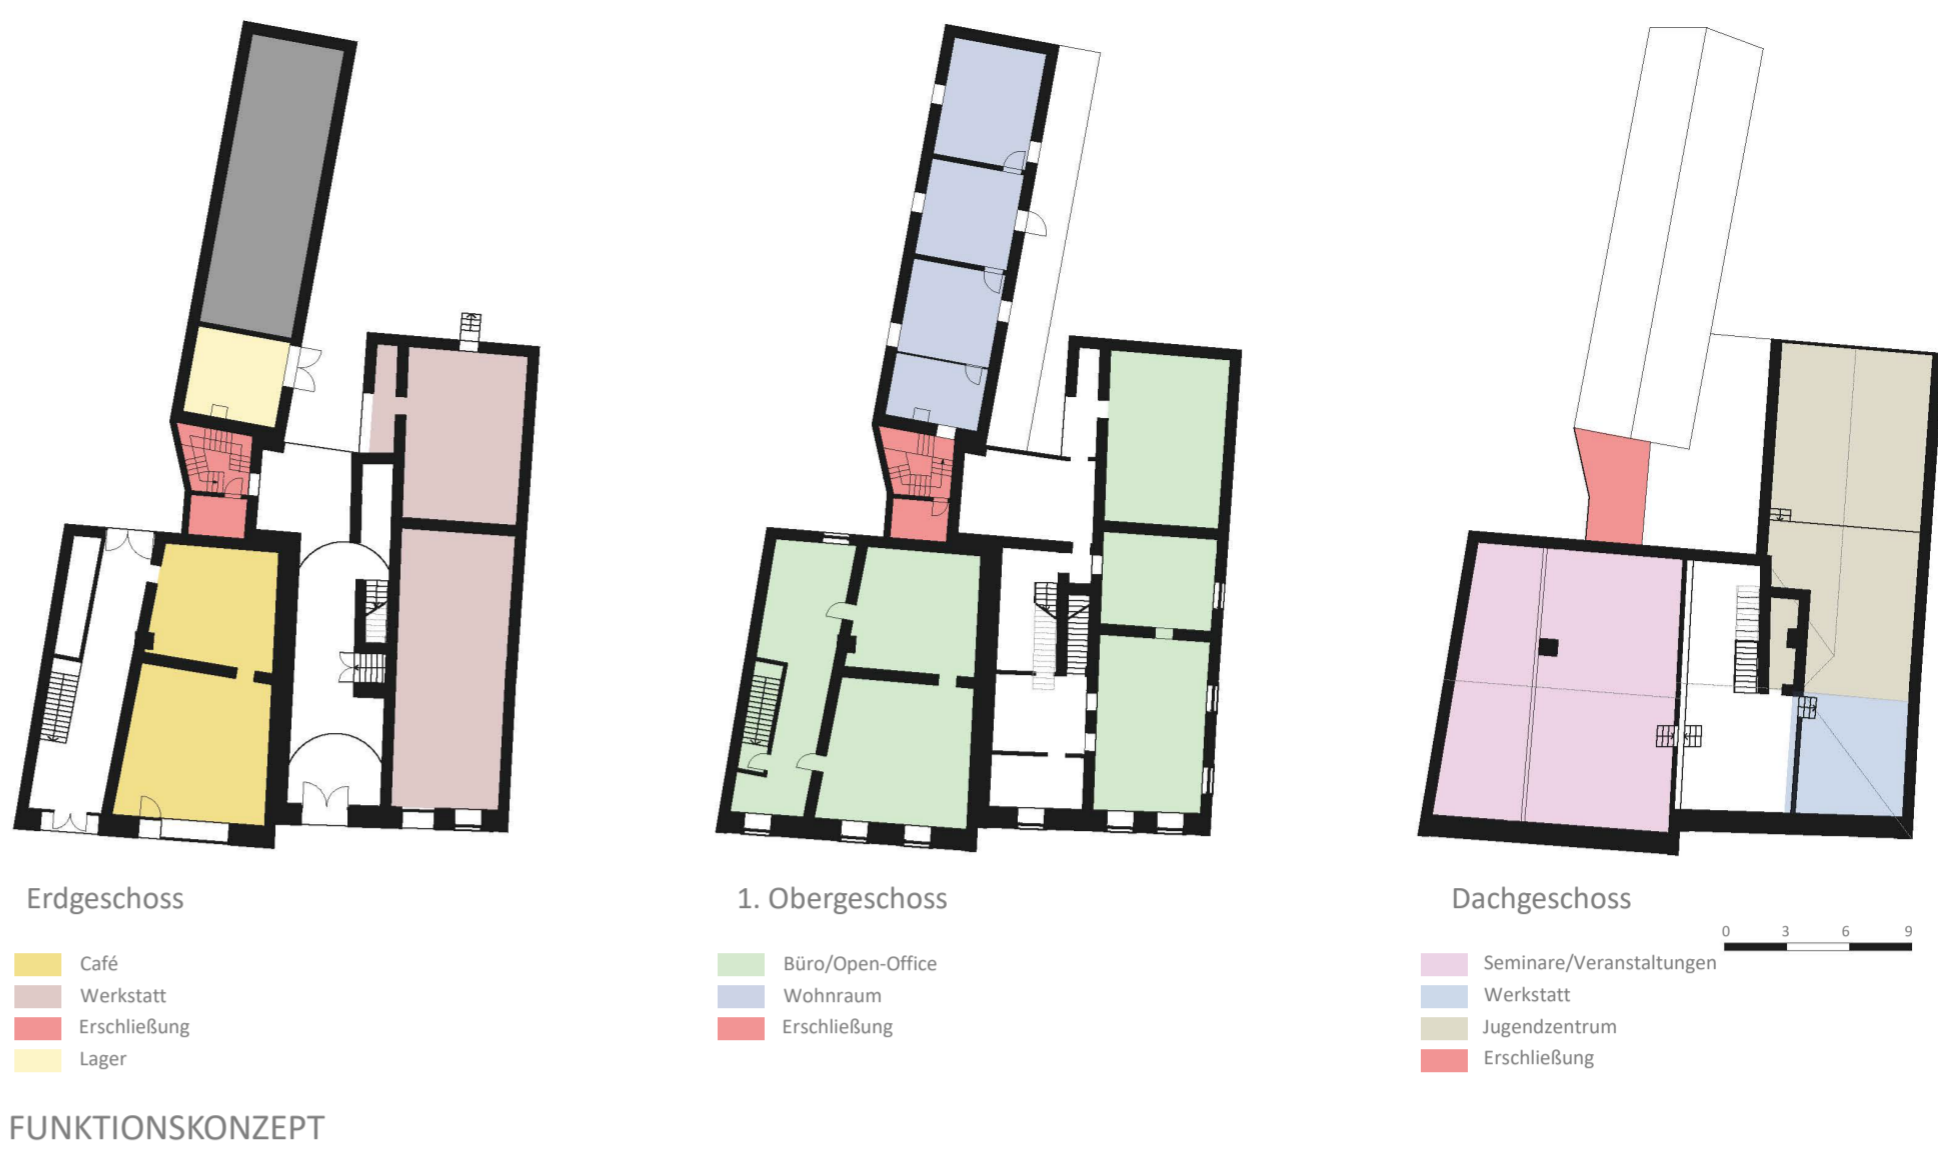

DIESES PROJEKT WURDE IM ZUGE DER LEHRVERSANTALTUNG „ENTWURF 2“ DES MASTERSTUDIENGANGES „ARCHITEKTUR“ DER FH JOANNEUM UND IN KOOPERATION MIT DEN HOLZWELTEN MURAU, SOWIE MIT DER GEMEINDE OBERWÖLZ ERARBEITET. BEI DEM ZU BEHANDELNDEN OBJEKT HANDELT ES SICH UM EIN BESTANDSOBJEKT IN DER STADT OBERWÖLZ, WELCHES BEREITS SEIT MEHREREN JAHREN LEER STEHT. HIEFÜR WURDE EIN NEUES NUTZUNGSKONZEPT ERARBEITET, UM DEM GEBÄUDE NEUES LEBEN EINZUHAUCHEN. DAS NEUE NUTZUNGSKONZEPT REICHT VON EINEM CAFE, ARBEITSPLÄTZE UND BÜROS, RÄUMLICHKEITEN FÜR KULTURELLE VERANSTALTUNGEN BIS HIN ZU EINEM JUGENDZENTRUM.

IMPRESSION CAFE

IMPRESSION OPEN OFFICE

IMPRESSION KULTUR

ANSICHT

SCHNITT