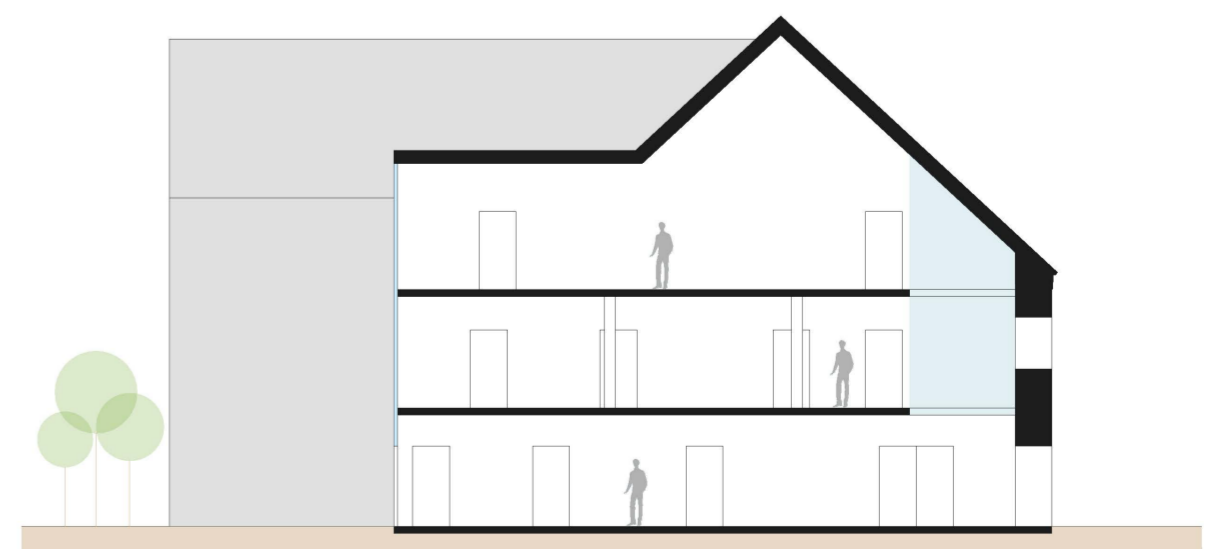

DIESES PROJEKT WURDE IM ZUGE DER LEHRVERSANTALTUNG „ENTWURF 2“ DES MASTERSTUDIENGANGES „ARCHITEKTUR“ DER FH JOANNEUM UND IN KOOPERATION MIT DEN HOLZWELTEN MURAU, SOWIE MIT DER GEMEINDE OBERWÖLZ ERARBEITET. BEI DEM ZU BEHANDELNDEN OBJEKT HANDELT ES SICH UM EIN BESTANDSOBJEKT IN DER STADT OBERWÖLZ, WELCHES BEREITS SEIT MEHREREN JAHREN LEER STEHT. HIEFÜR WURDE EIN NEUES NUTZUNGSKONZEPT ERARBEITET, UM DEM GEBÄUDE NEUES LEBEN EINZUHAUCHEN. DAS NEUE NUTZUNGSKONZEPT REICHT VON EINEM CAFE, ARBEITSPLÄTZE UND BÜROS, RÄUMLICHKEITEN FÜR KULTURELLE VERANSTALTUNGEN BIS HIN ZU EINEM JUGENDZENTRUM.

IMPRESSION CAFE

IMPRESSION OPEN OFFICE

IMPRESSION KULTUR

ANSICHT

SCHNITT