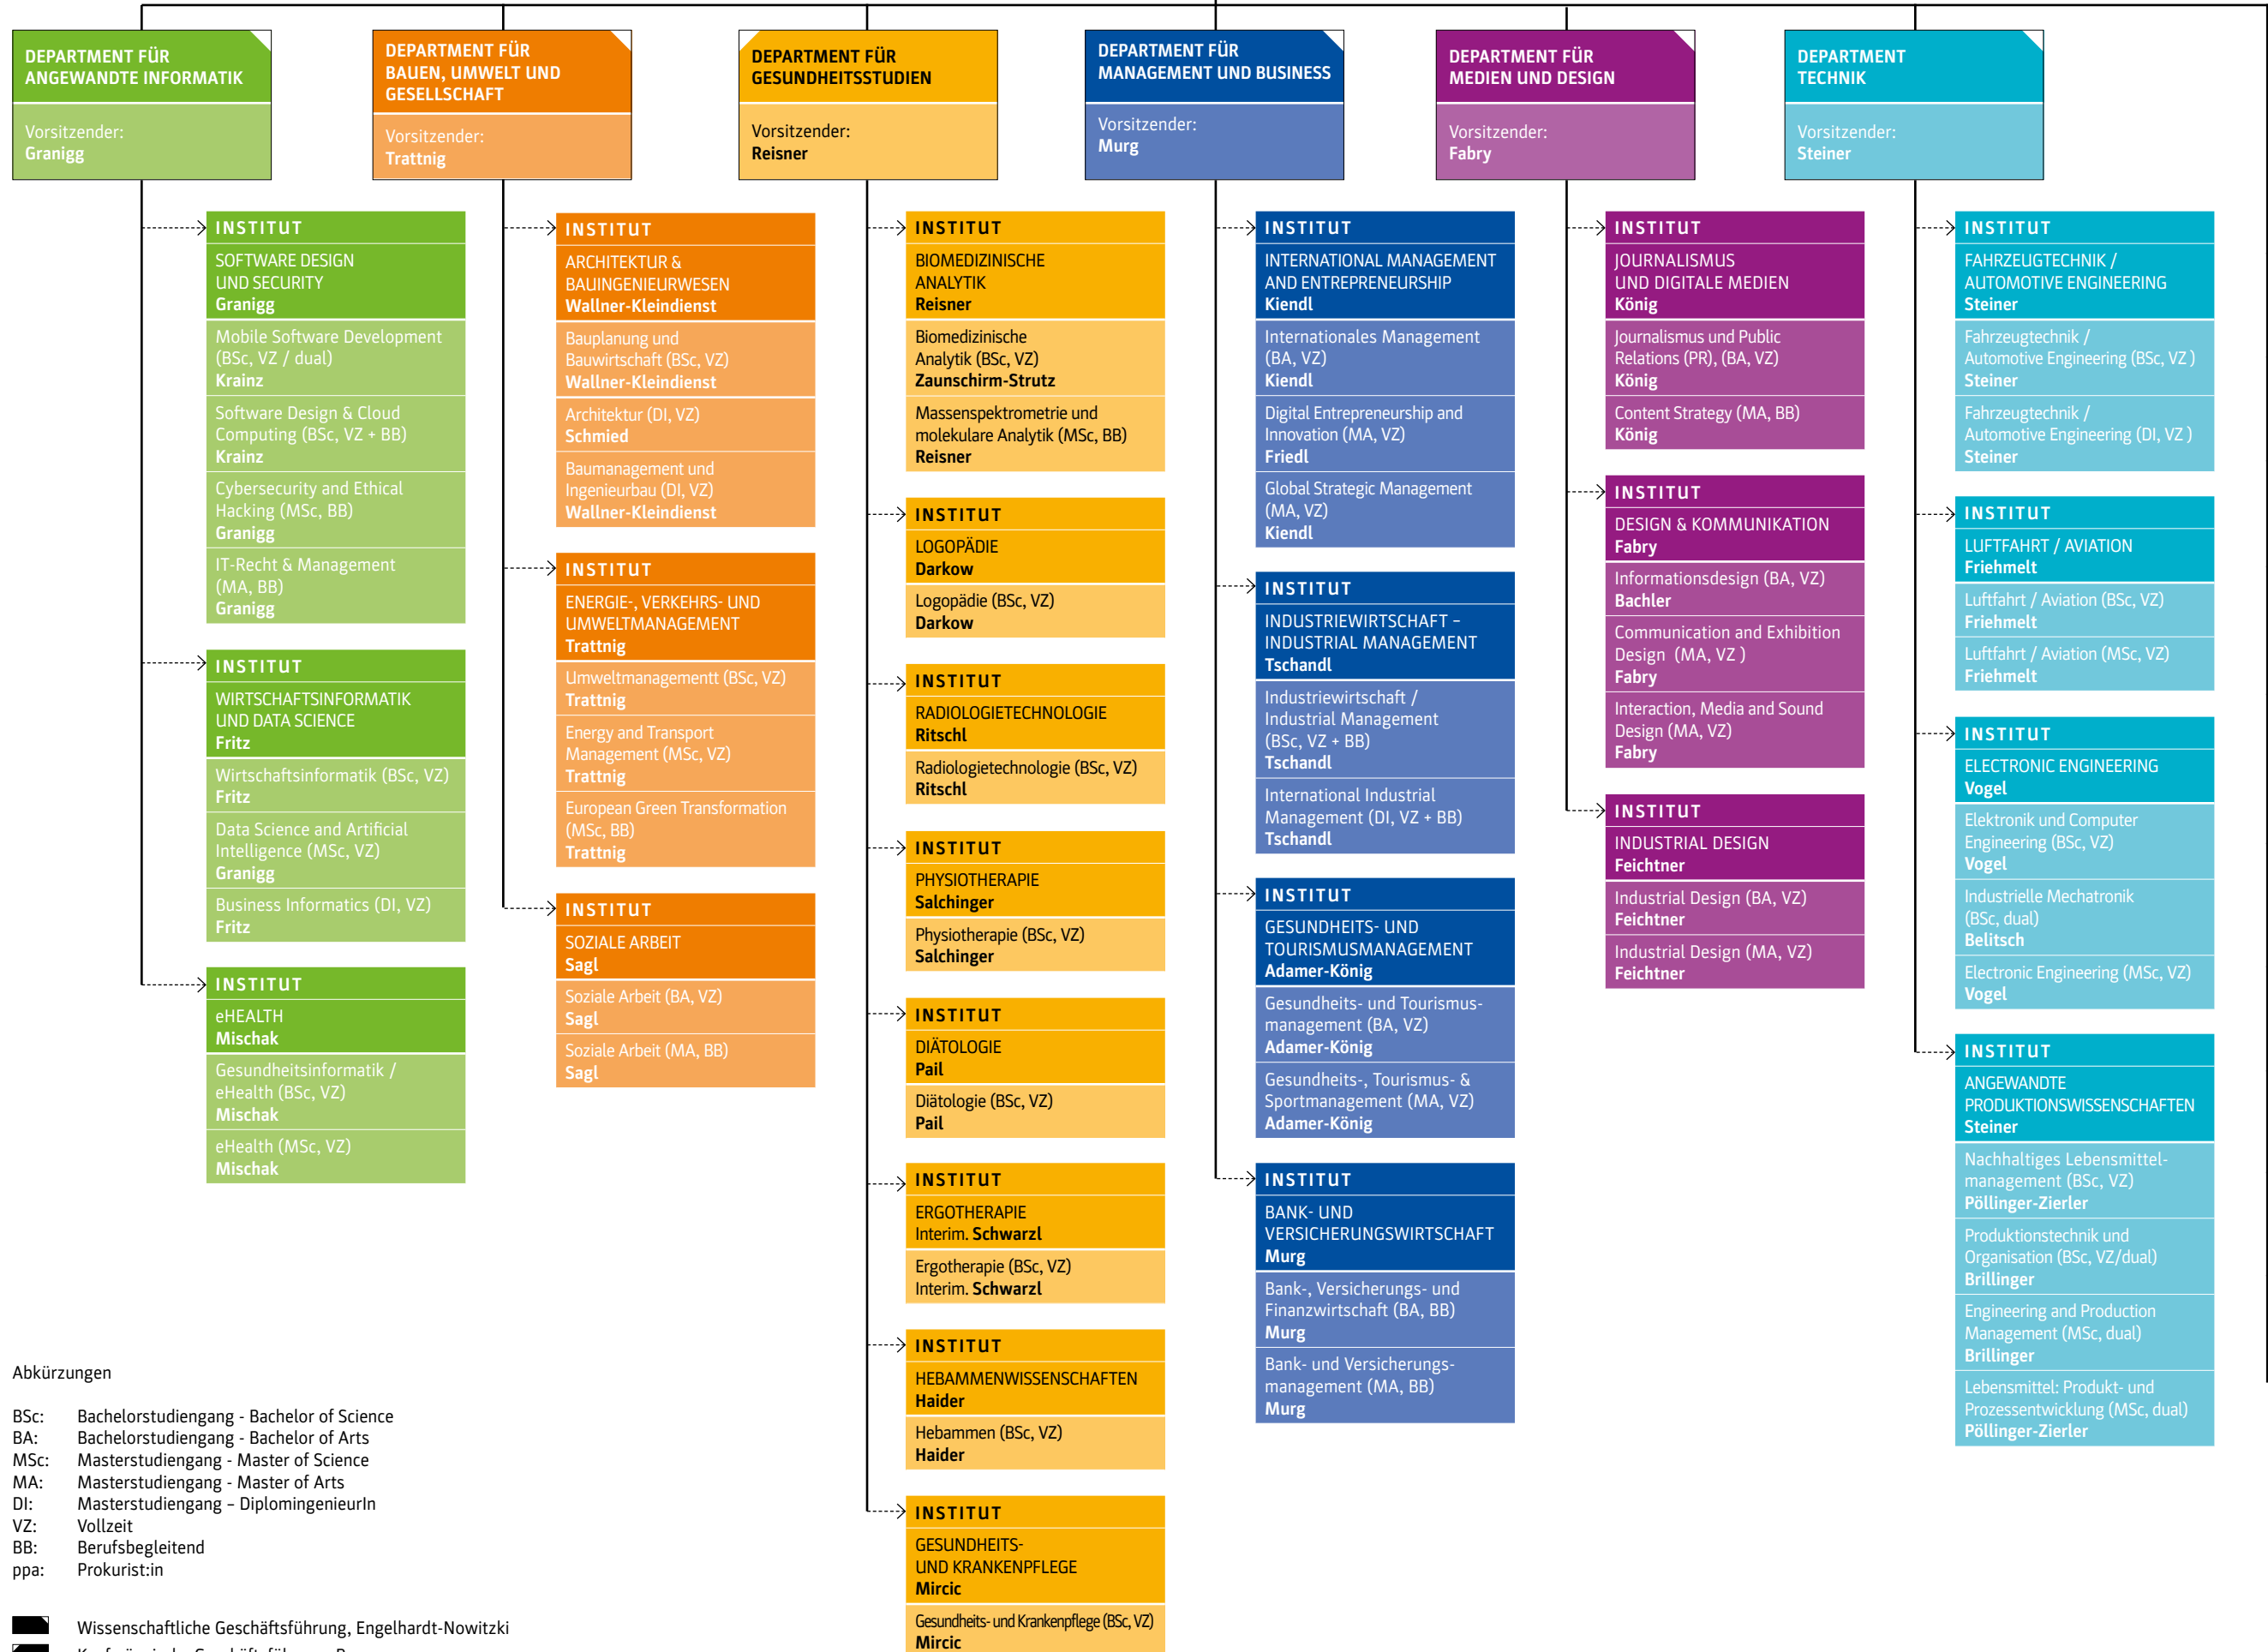

Gleichbehandlung und Vielfalt
Greiner

Koordinations für Recht
Hauser

Qualitätsanalysen und Innovation
im Hochschulbereich
Wilhelmer

Bibliothek
Villány

Forschungsorganisation & -services
Wiedenhofer-Bornemann, ppa

Internationale Beziehungen
Hernády

Learning, Innovation and Technology
Phillips

Portfoliomanagement und Qualitätssicherung von Studienprogrammen
Tragner

Weiterbildung, Studienadministration und studienrechtliche Angelegenheiten
Pöllinger

Facility Management
Bauer

Finanzen, Controlling und Rechnungswesen
Lackner, ppa

Personal und Recht
Landgrebe-Nesitka

PR und Marketing
Theurl

Zentrale IT-Services
Reischl

Abkürzungen

BSc: Bachelorstudiengang - Bachelor of Science
 BA: Bachelorstudiengang - Bachelor of Arts
 MSc: Masterstudiengang - Master of Science
 MA: Masterstudiengang - Master of Arts
 DI: Masterstudiengang - DiplomingenieurIn
 VZ: Vollzeit
 BB: Berufsbegleitend
 ppa: Prokurist:in